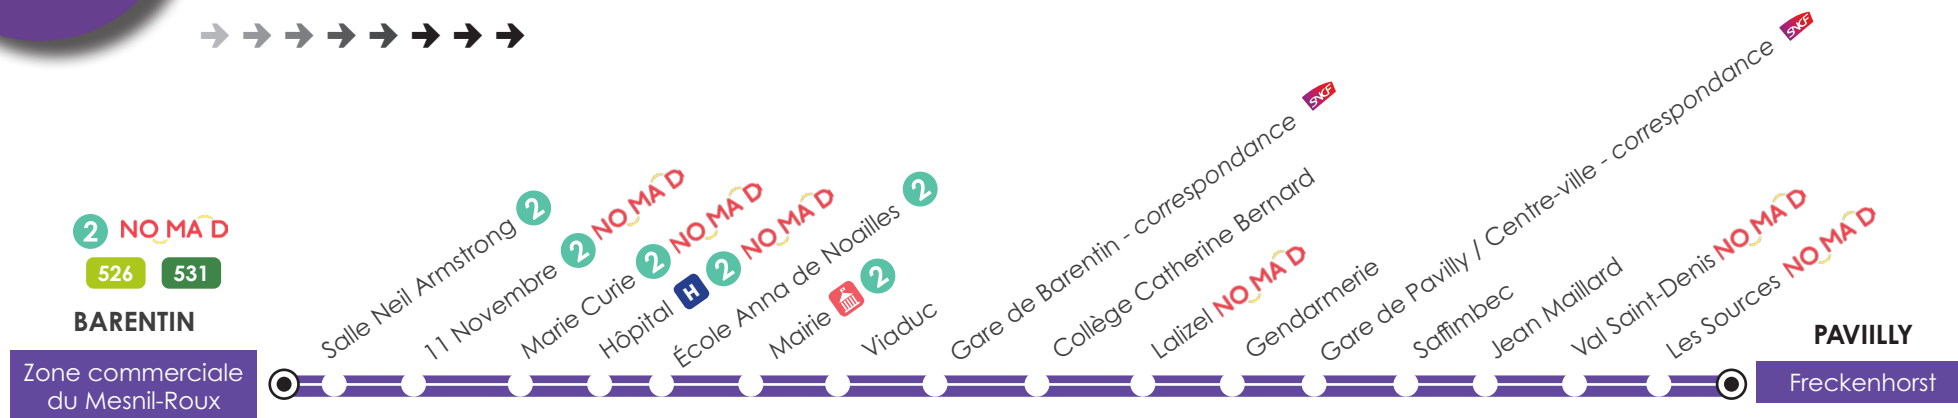

1

Direction >>>

Pavilly Freckenhorst

Valable du lundi au samedi
toute l'année

BARENTIN												
Zone commerciale du Mesnil-Roux	07:30	08:30	09:30	10:30	11:30	12:30	13:30	14:30	15:30	16:30	17:30	18:30
Salle Neil Armstrong	07:32	08:32	09:32	10:32	11:32	12:32	13:32	14:32	15:32	16:32	17:32	18:32
11 Novembre	07:33	08:33	09:33	10:33	11:33	12:33	13:33	14:33	15:33	16:33	17:33	18:33
Marie Curie	07:34	08:34	09:34	10:34	11:34	12:34	13:34	14:34	15:34	16:34	17:34	18:34
Hôpital	07:36	08:36	09:36	10:36	11:36	12:36	13:36	14:36	15:36	16:36	17:36	18:36
École Anna de Noailles	07:37	08:37	09:37	10:37	11:37	12:37	13:37	14:37	15:37	16:39	17:39	18:37
Mairie de Barentin	07:39	08:39	09:39	10:39	11:39	12:39	13:39	14:39	15:39	16:41	17:41	18:39
Viaduc	07:40	08:40	09:40	10:40	11:40	12:40	13:40	14:40	15:40	16:42	17:42	18:40
Gare de Barentin	07:41	08:41	09:41	10:41	11:41	12:41	13:41	14:41	15:41	16:43	17:43	18:41
Collège Catherine Bernard	07:42	08:42	09:42	10:42	11:42	12:42	13:42	14:42	15:42	16:44	17:44	18:42
Lalizel	07:44	08:44	09:44	10:44	11:44	12:44	13:44	14:44	15:44	16:46	17:46	18:44
PAVILLY												
Gendarmerie	07:45	08:45	09:45	10:45	11:45	12:45	13:45	14:45	15:45	16:47	17:47	18:45
Gare de Pavilly / Centre-ville	07:46	08:46	09:46	10:46	11:46	12:46	13:46	14:46	15:46	16:48	17:48	18:46
Saffimbec	07:47	08:47	09:47	10:47	11:47	12:47	13:47	14:47	15:47	16:49	17:49	18:47
Jean Maillard	07:48	08:48	09:48	10:48	11:48	12:48	13:48	14:48	15:48	16:50	17:50	18:48
Val Saint Denis	07:48	08:48	09:48	10:48	11:48	12:48	13:48	14:48	15:48	16:50	17:50	18:48
Les Sources	07:49	08:49	09:49	10:49	11:49	12:49	13:49	14:49	15:49	16:51	17:51	18:49
Freckenhorst	07:52	08:52	09:52	10:52	11:52	12:52	13:52	14:52	15:52	16:54	17:54	18:52
<i>Train Barentin provenance Rouen</i>	<i>07:33</i>	<i>08:28</i>	<i>09:34</i>	<i>10:33</i>	<i>11:33</i>	<i>12:33</i>	-	<i>14:33</i>	<i>15:33</i>	<i>16:33</i>	<i>17:33</i>	<i>18:33</i>
<i>Train Pavilly provenance Rouen</i>	<i>07:36</i>	<i>08:31</i>	<i>09:37</i>	<i>10:36</i>	<i>11:36</i>	<i>12:36</i>	-	<i>14:36</i>	<i>15:36</i>	<i>16:36</i>	<i>17:36</i>	<i>18:36</i>