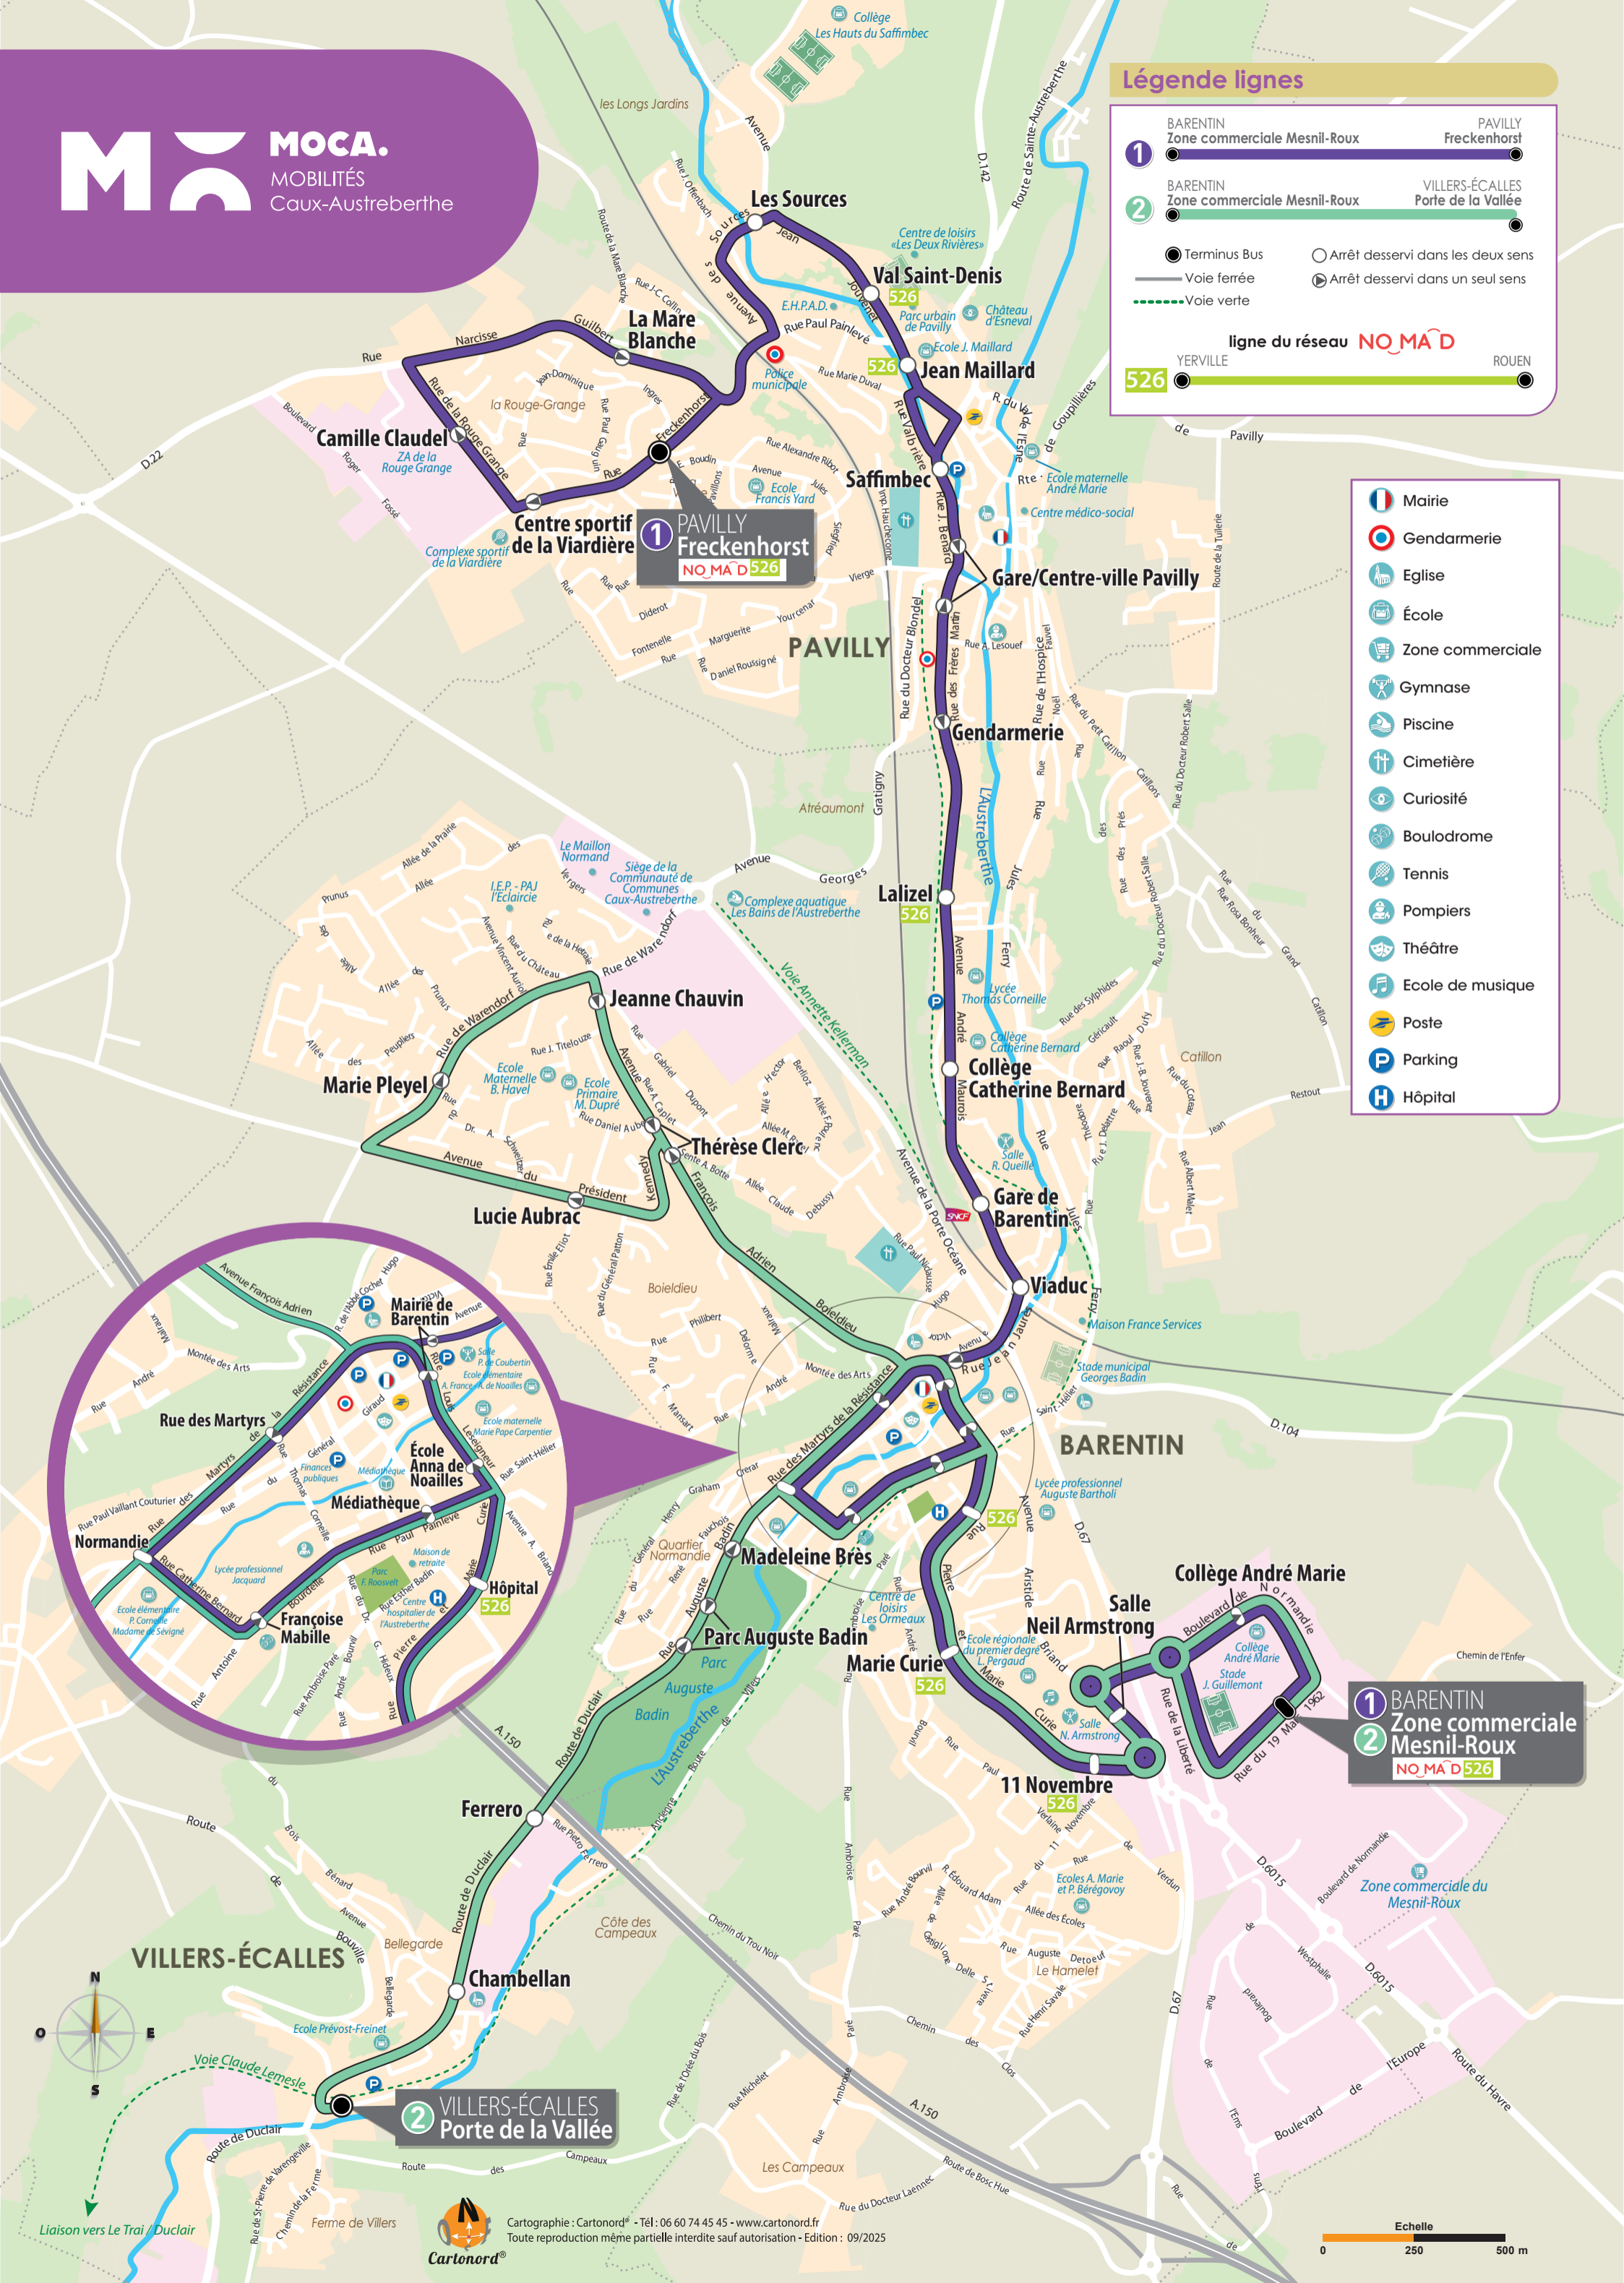

Légende lignes

1	BARENTIN Zone commerciale Mesnil-Roux	PAVILLY Freckenhorst
2	BARENTIN Zone commerciale Mesnil-Roux	VILLERS-ÉCALLES Porte de la Vallée

● Terminus Bus ○ Arrêt desservi dans les deux sens
 — Voie ferrée ▶ Arrêt desservi dans un seul sens
 - - - Voie verte

ligne du réseau **NO_MAD**

526 YERVILLE ROUEN

- Mairie
- Gendarmerie
- Eglise
- École
- Zone commerciale
- Gymnase
- Piscine
- Cimetière
- Curiosité
- Boulodrome
- Tennis
- Pompiers
- Théâtre
- Ecole de musique
- Poste
- Parking
- Hôpital

**1 PAVILLY
Freckenhorst
NO_MAD 526**

**1 BARENTIN
Zone commerciale
Mesnil-Roux
NO_MAD 526**

**2 VILLERS-ÉCALLES
Porte de la Vallée**